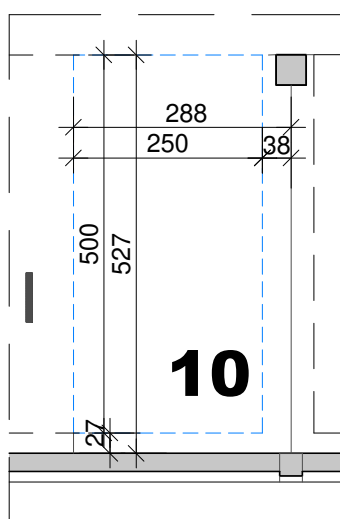

RZUT HALI GARAŻOWEJ

skala 1:100

STANOWISKO POSTOJOWE NR 10

powierzchnia: 15,10 m²

LEGENDA:

-  oprawa oświetlenia
-  ściana murowana

UWAGI:

- posadzka betonowa przemysłowa