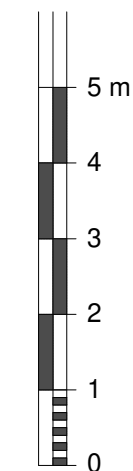

Spółdzielnia Mieszkaniowa BUDOWLANI
 ul. T. Boya-Żeleńskiego 1
 85-858 Bydgoszcz
 sekretariat@smbudowlani.pl tel. 52 366 44 00

BUDYNEK MIESZKALNY WIELORODZINNY
 przy ul. T.Boya-Żeleńskiego 4 w Bydgoszczy

RZUT HALI GARAŻOWEJ

skala 1:100

STANOWISKO POSTOJOWE NR 11

powierzchnia: 15,10 m²

LEGENDA:

-  oprawa oświetlenia
-  ściana murowana

UWAGI:

- posadzka betonowa przemysłowa