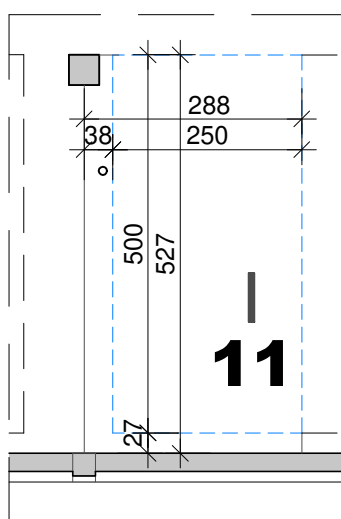

RZUT HALI GARAŻOWEJ

skala 1:100

STANOWISKO POSTOJOWE NR 11

powierzchnia: 15,10 m²

LEGENDA:

-  oprawa oświetlenia
-  ściana murowana

UWAGI:

- posadzka betonowa przemysłowa