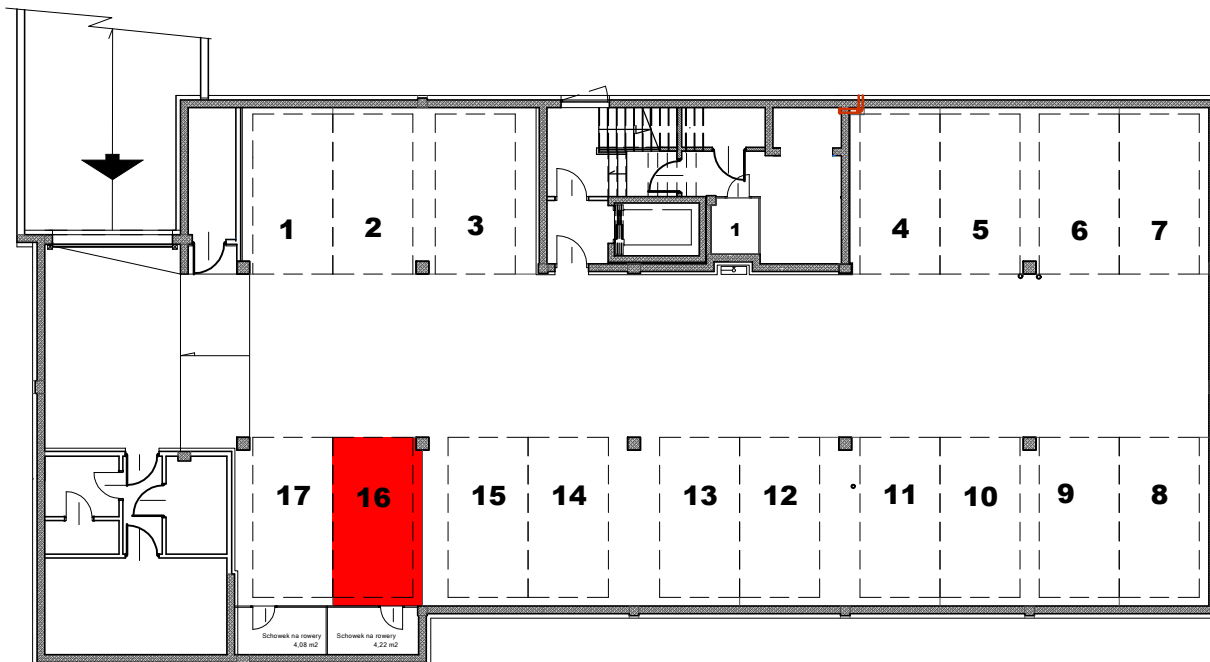

RZUT HALI GARAŻOWEJ

Sprzedaż łącznie z pom. na rowery dla M-28

skala 1:100

STANOWISKO POSTOJOWE NR 16

powierzchnia: 14,68 m²

LEGENDA:

-  oprawa oświetlenia
-  ściana murowana

UWAGI: