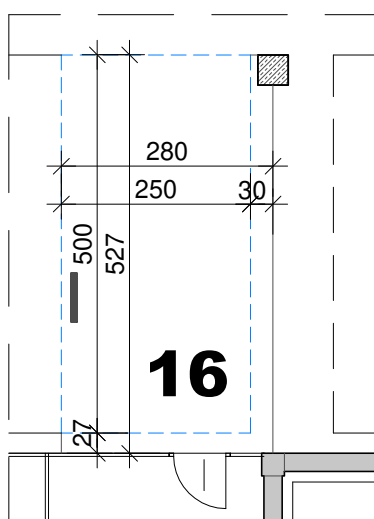

RZUT HALI GARAŻOWEJ

Sprzedaż łącznie z pom. na rowery dla M-28

skala 1:100

STANOWISKO POSTOJOWE NR 16

powierzchnia: 14,68 m²

LEGENDA:

-  oprawa oświetlenia
-  ściana murowana

UWAGI: