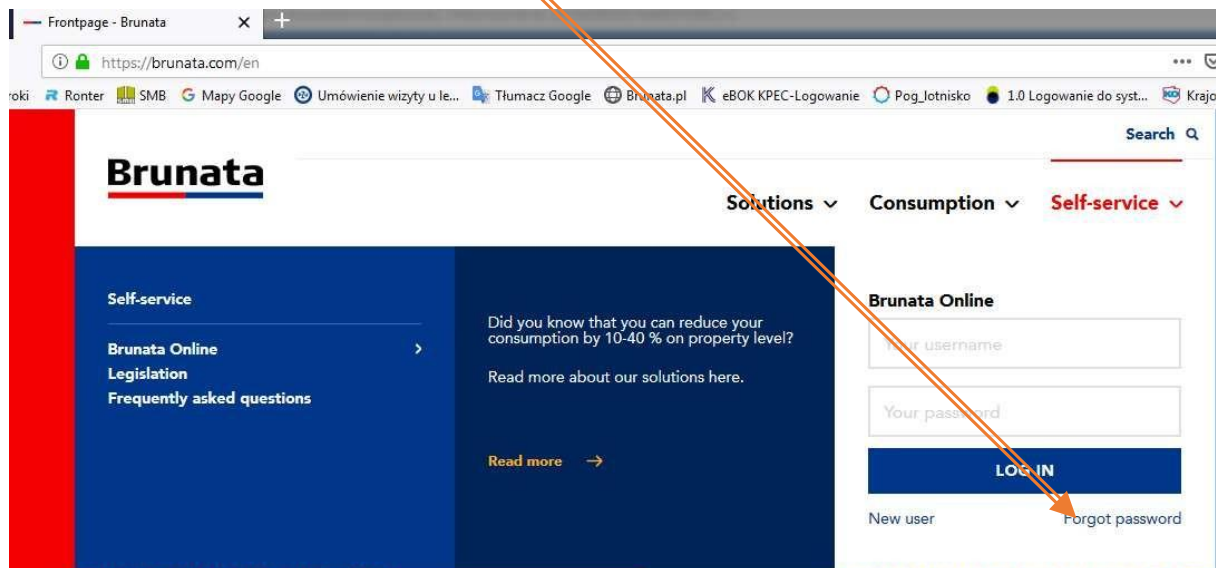

NIE PAMIETASZ HASŁA

1. NA STRONIE [brunata.com.en](https://brunata.com/en) KLIKNIJ

2. WPISZ SWÓJ ADRES MAILOWY => kliknij **SEND**

3. Na podany adres zostało wysłane hasło tymczasowe, które można używać do logowania od tego momentu. Można je również po zalogowaniu dowolnie zmienić.