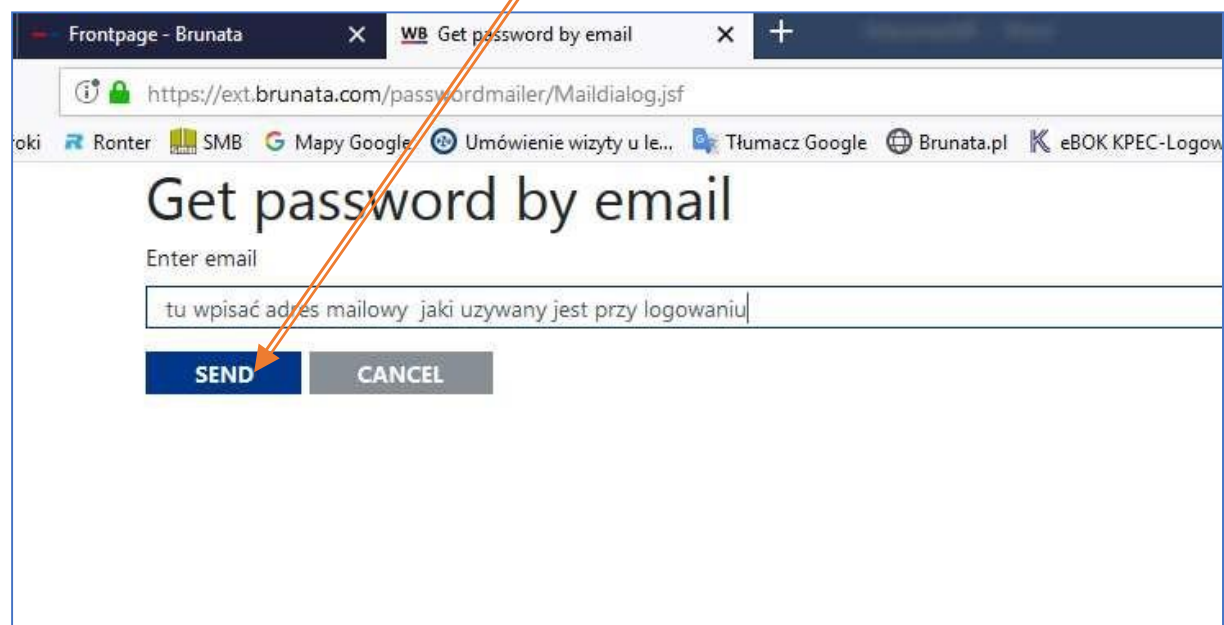

NIE PAMIETASZ HASŁA

1. NA STRONIE [brunata.com.en](https://brunata.com/en) KLIKNIJ

2. WPISZ SWÓJ ADRES MAILOWY => kliknij **SEND**

3. Na podany adres zostało wysłane hasło tymczasowe, które można używać do logowania od tego momentu. Można je również po zalogowaniu dowolnie zmienić.